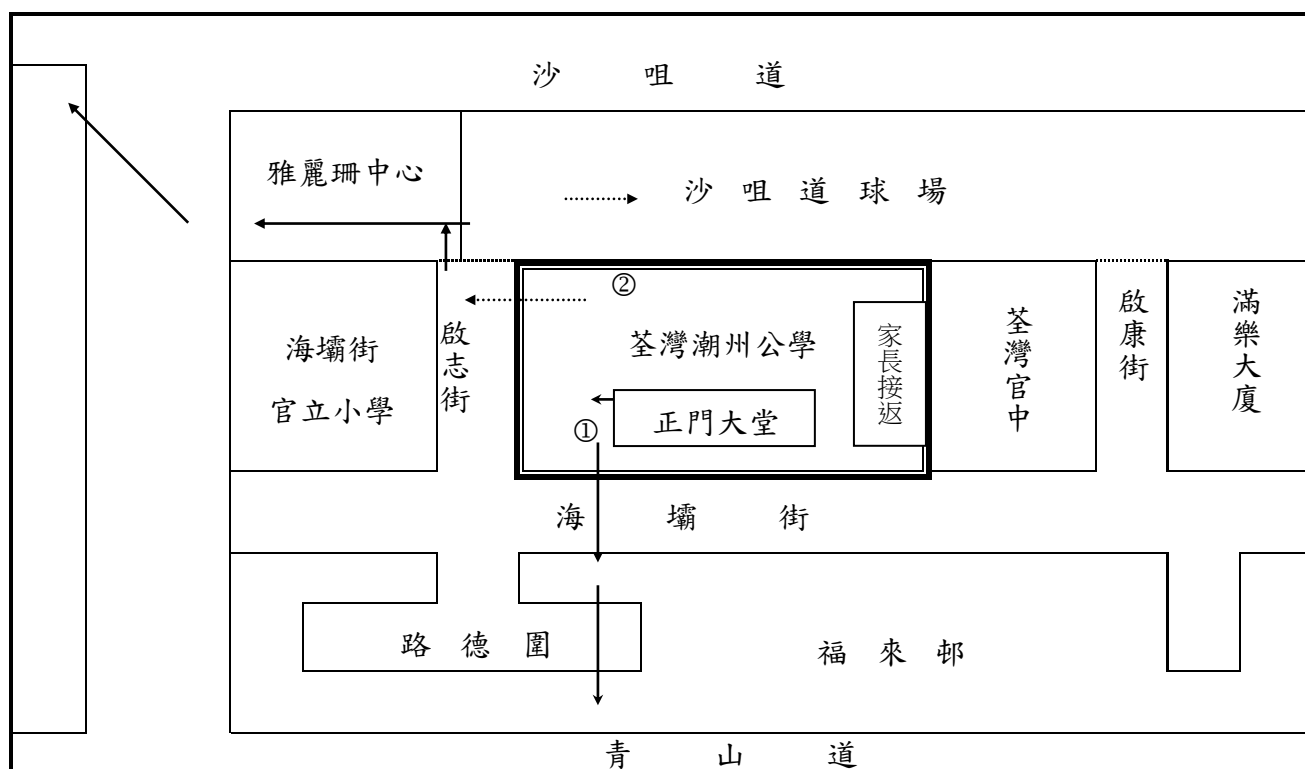

荃灣潮州公學

學生放學歸程隊

學校甲類第 001 號通告附件二

(請家長詳閱及保存備考)

本年度歸程隊共分四隊，詳列於下，祈為知照。茲附上歸程隊簡圖存考。請家長在「學生手冊」內 p.4 填寫〈學生放學方式〉，並簽署作實。學生不得擅自更改歸程方法，如需調隊/更改歸程辦法，請與班主任聯絡辦理，並於學生手冊內更改資料。

隊伍	路線及出口	所屬地區及街道
第一隊①	由正門大堂出過海壩街斑馬線	路德圍、福來邨、青山道等
第二隊②	由啟志街橫開出右轉經沙咀道球場或左轉經雅麗珊中心	享和街、大壩街、享成街、芙蓉街、沙咀道等
補習社隊	校內集隊 (新翼禮堂)	補習老師由官中橫開入校接領
家長接送隊	校內集隊 (新翼禮堂)	由官中橫開入校接領，由沙咀道及官中橫開出